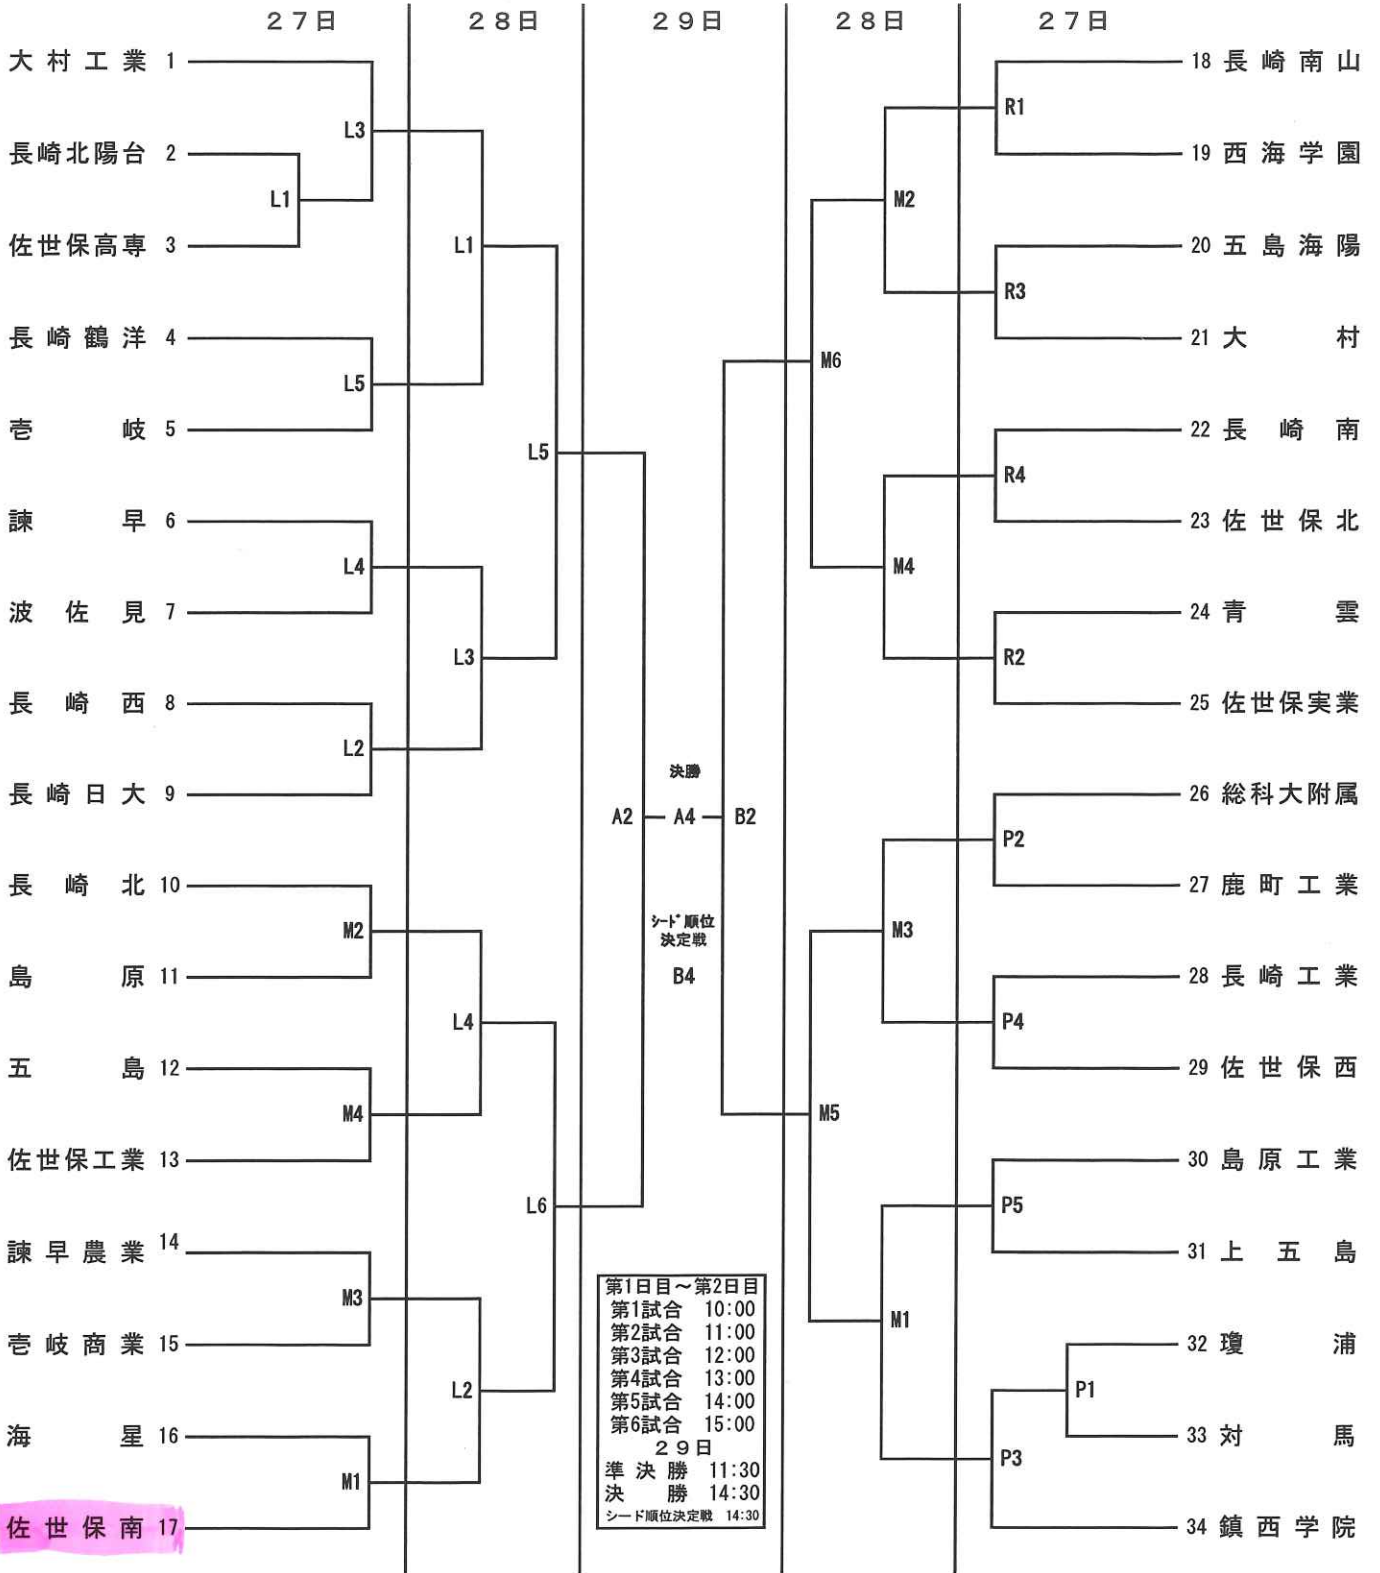

平成29年度 長崎県高等学校新人体育大会バレーボール競技 男子組み合わせ

佐世保市体育文化館・・・A・B

佐世保工業・・・L・M

佐世保北(万徳)・・・P・R

平成29年度 長崎県高等学校新人体育大会バレーボール競技 女子組み合わせ

佐世保市体育文化館……A・B 佐世保東翔……C・D 聖和女子……E・F 清 峰…G・H 佐世保西……J・K