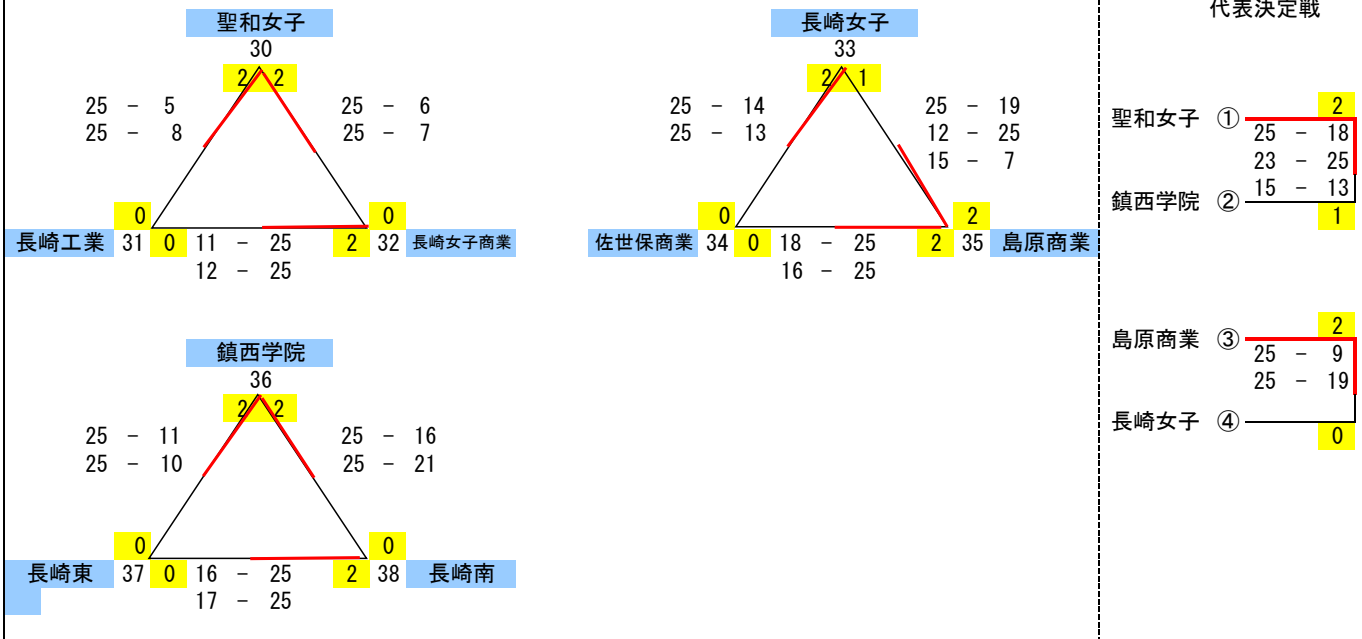

長崎女子高校会場 (Pコート・Qコート)

〈予選グループ戦について〉

- ○期 日・・・8月18日(土) 試合開始 9時30分 (開館 8時30分)
- ○会 場・・・県立総合体育館C・D(Dコートは、サブアリーナ) 純心女子J・K 長崎商業L・M 長崎女子P・Q
- ○順 位・・・①勝率 ②セット率 ③直接対決 ④得点率 により決定する。
- ○代 表・・・各会場においてグループ1位のチームと2位の最上位チームで組合せ抽選を行い代表決定戦により2チームを決定する。
- ○審 判・・・△□内の数字が審判割り当てのチームとなります。監督は副審を行い、線審4名・点示2名・記録1名を出してください。決定戦は当該チームから線審2名・点示1名を出す。記録は会場補助員が行う。

～ 決勝トーナメント戦 8月19日(日) ～ 試合開始10:00 (開館9:00)