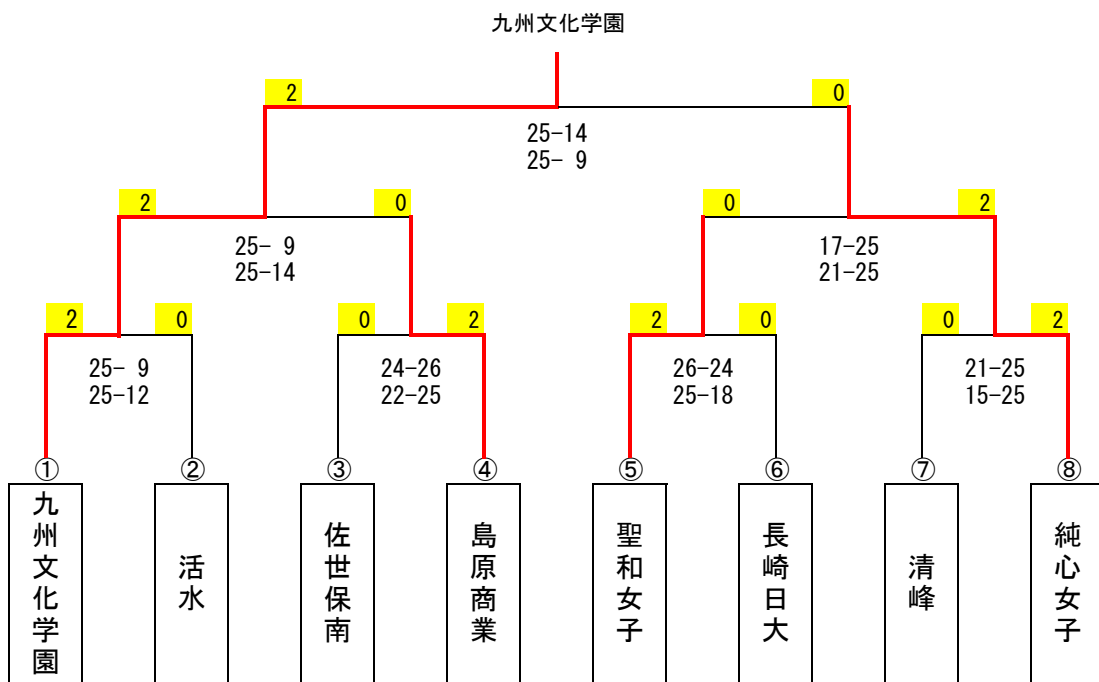

## 長崎女子高校会場 (Pコート・Qコート)

### 〈予選グループ戦について〉

- 期 日・・・8月18日(土) 試合開始 9時30分 (開館 8時30分)
- 会 場・・・県立総合体育館C・D(Dコートは、サブアリーナ) 純心女子J・K 長崎商業L・M 長崎女子P・Q
- 順 位・・・①勝率 ②セット率 ③直接対決 ④得点率 により決定する。
- 代 表・・・各会場においてグループ1位のチームと2位の最上位チームで組合せ抽選を行い代表決定戦により2チームを決定する。
- 審 判・・・△□内の数字が審判割り当てのチームとなります。監督は副審を行い、線審4名・点示2名・記録1名を出してください。決定戦は当該チームから線審2名・点示1名を出す。記録は会場補助員が行う。

～ 決勝トーナメント戦 8月19日(日) ～ 試合開始10:00 (開館9:00)

### 〈決勝トーナメント戦について〉

- 期 日・・・8月19日(日) 試合開始 10時 (開館 9時) [9時10分に決勝トーナメント出場8チームにより抽選を行う。]
- 会 場・・・長崎県立総合体育館 C・D(Dコートは、サブアリーナ)
- 審 判・・・第1試合の補助員は、第2試合のチームから線審2名・点示1名・記録1名を出す。第2試合からは、敗者チームから線審4名・点示2名・記録2名を出す。