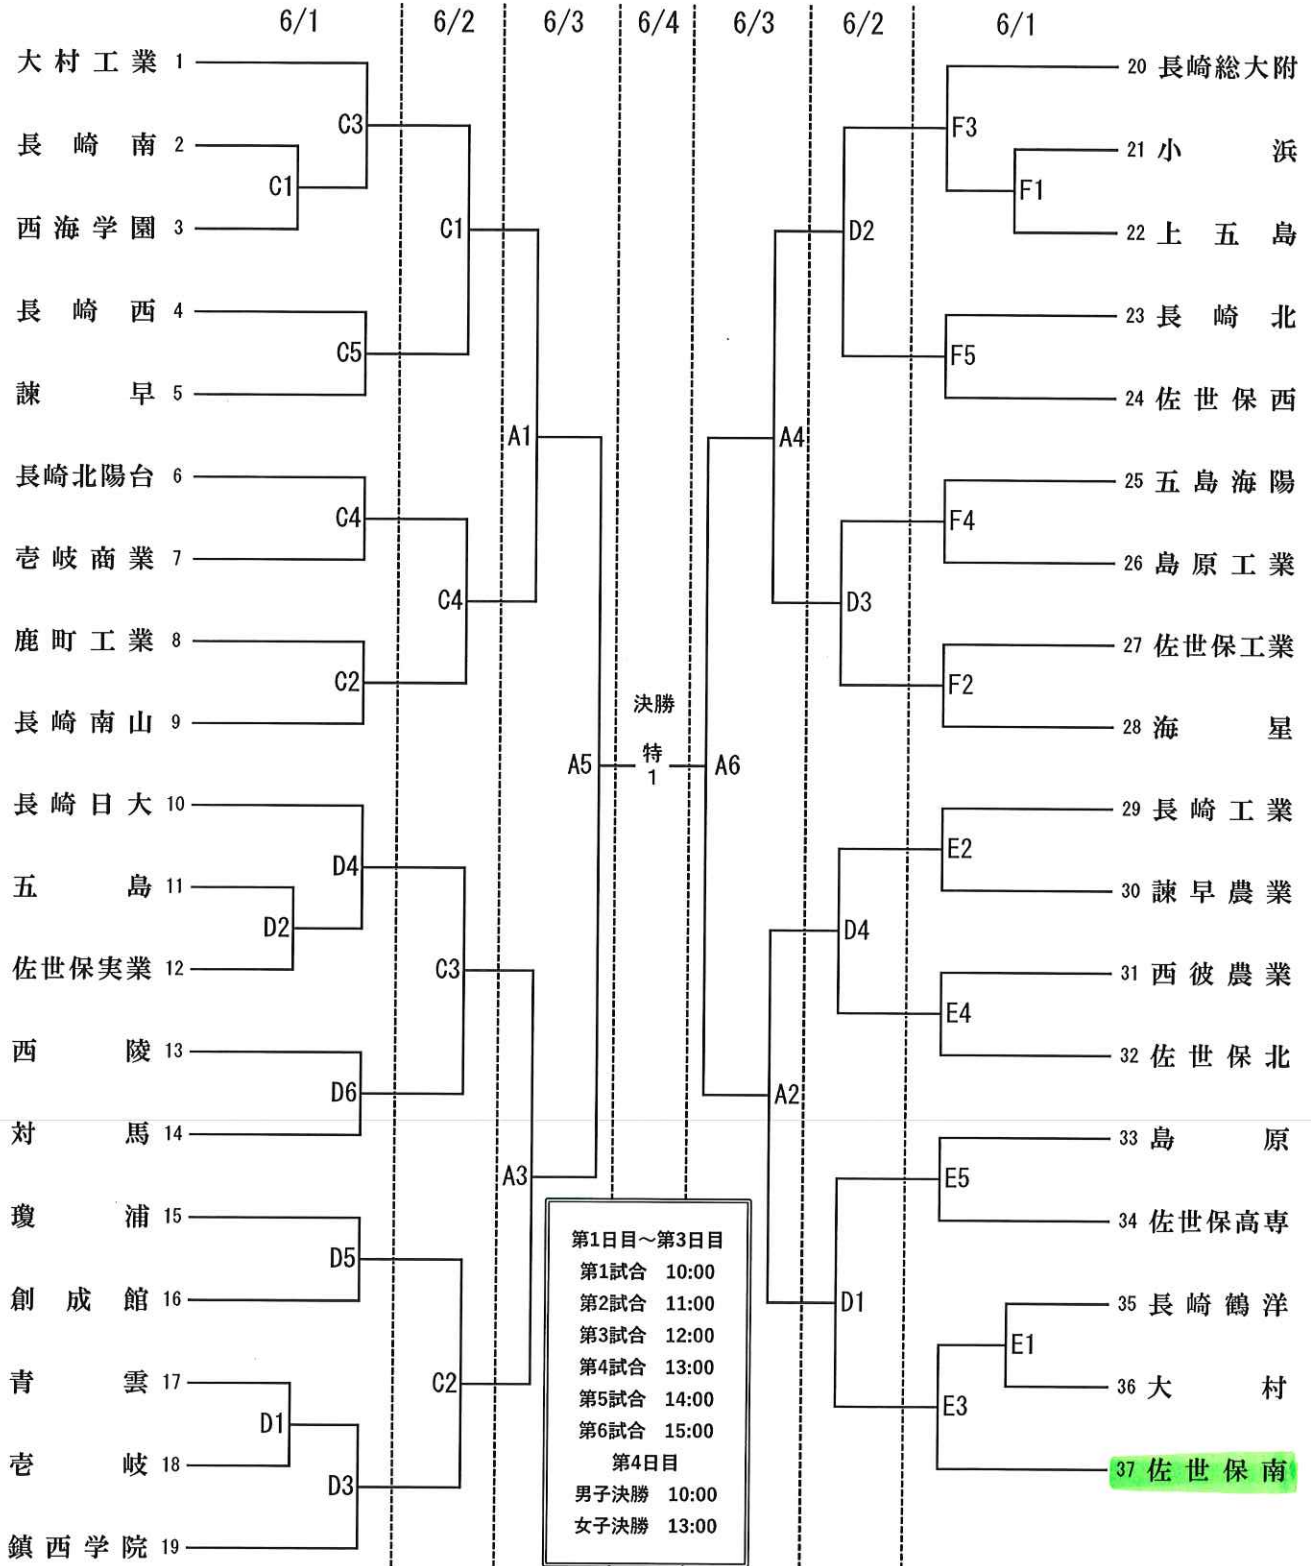

令和元年度 長崎県高等学校総合体育大会バレーボール競技 **組み合わせ 男子**

県立総合体育館・・特・A・B

長崎南山・・C・D

長崎北・・E・F

令和元年度 長崎県高等学校総合体育大会バレーボール競技 **組み合わせ 女子**

県立総合体育館・・特・A・B 純心女子・・G・H 長崎商業・・J・K 長崎北陽台・・L・M 長崎女子・・P・R