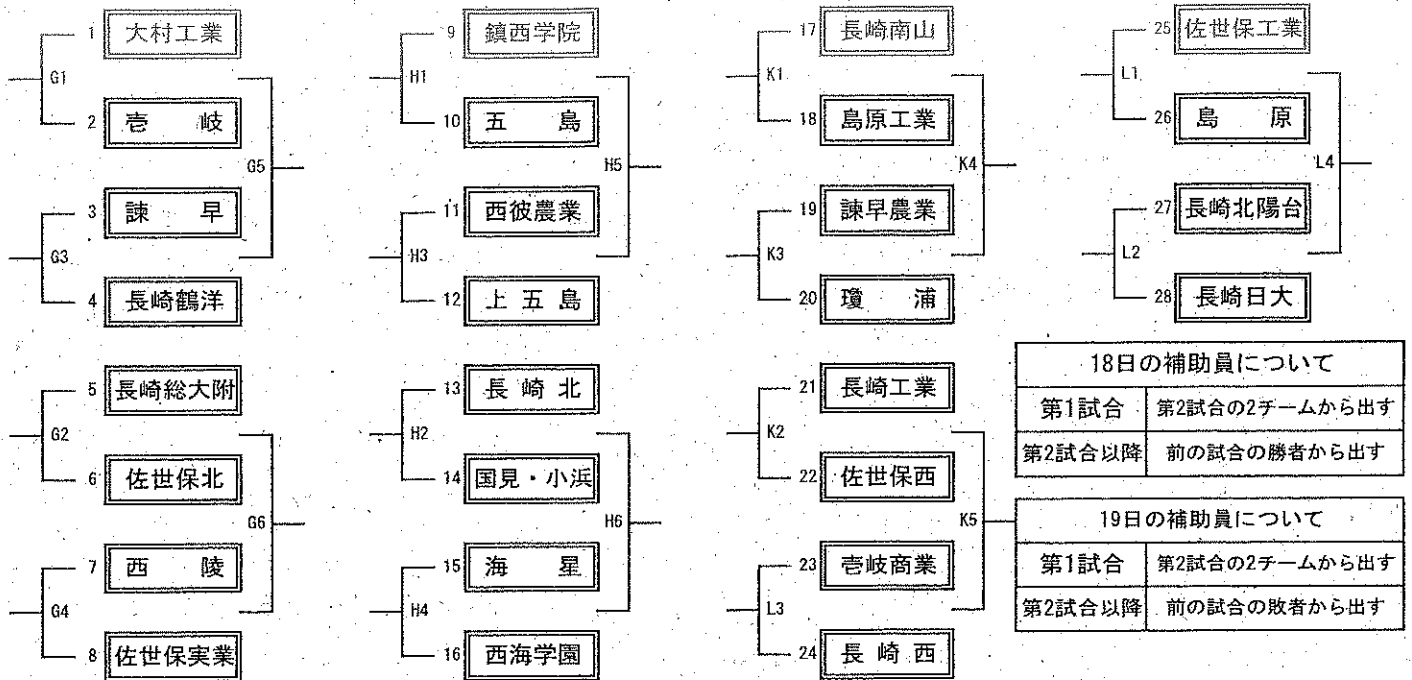

設定時間 (18日・19日)

第1試合	9:30	第2試合	10:40	第3試合	11:50	第4試合	13:00	第5試合	14:10	第6試合	15:20
------	------	------	-------	------	-------	------	-------	------	-------	------	-------

18日

第1シード 佐世保南    第2シード 大村工業    第3シード 鎮西学院    第4シード 長崎南山

(決勝・ナカト進出)