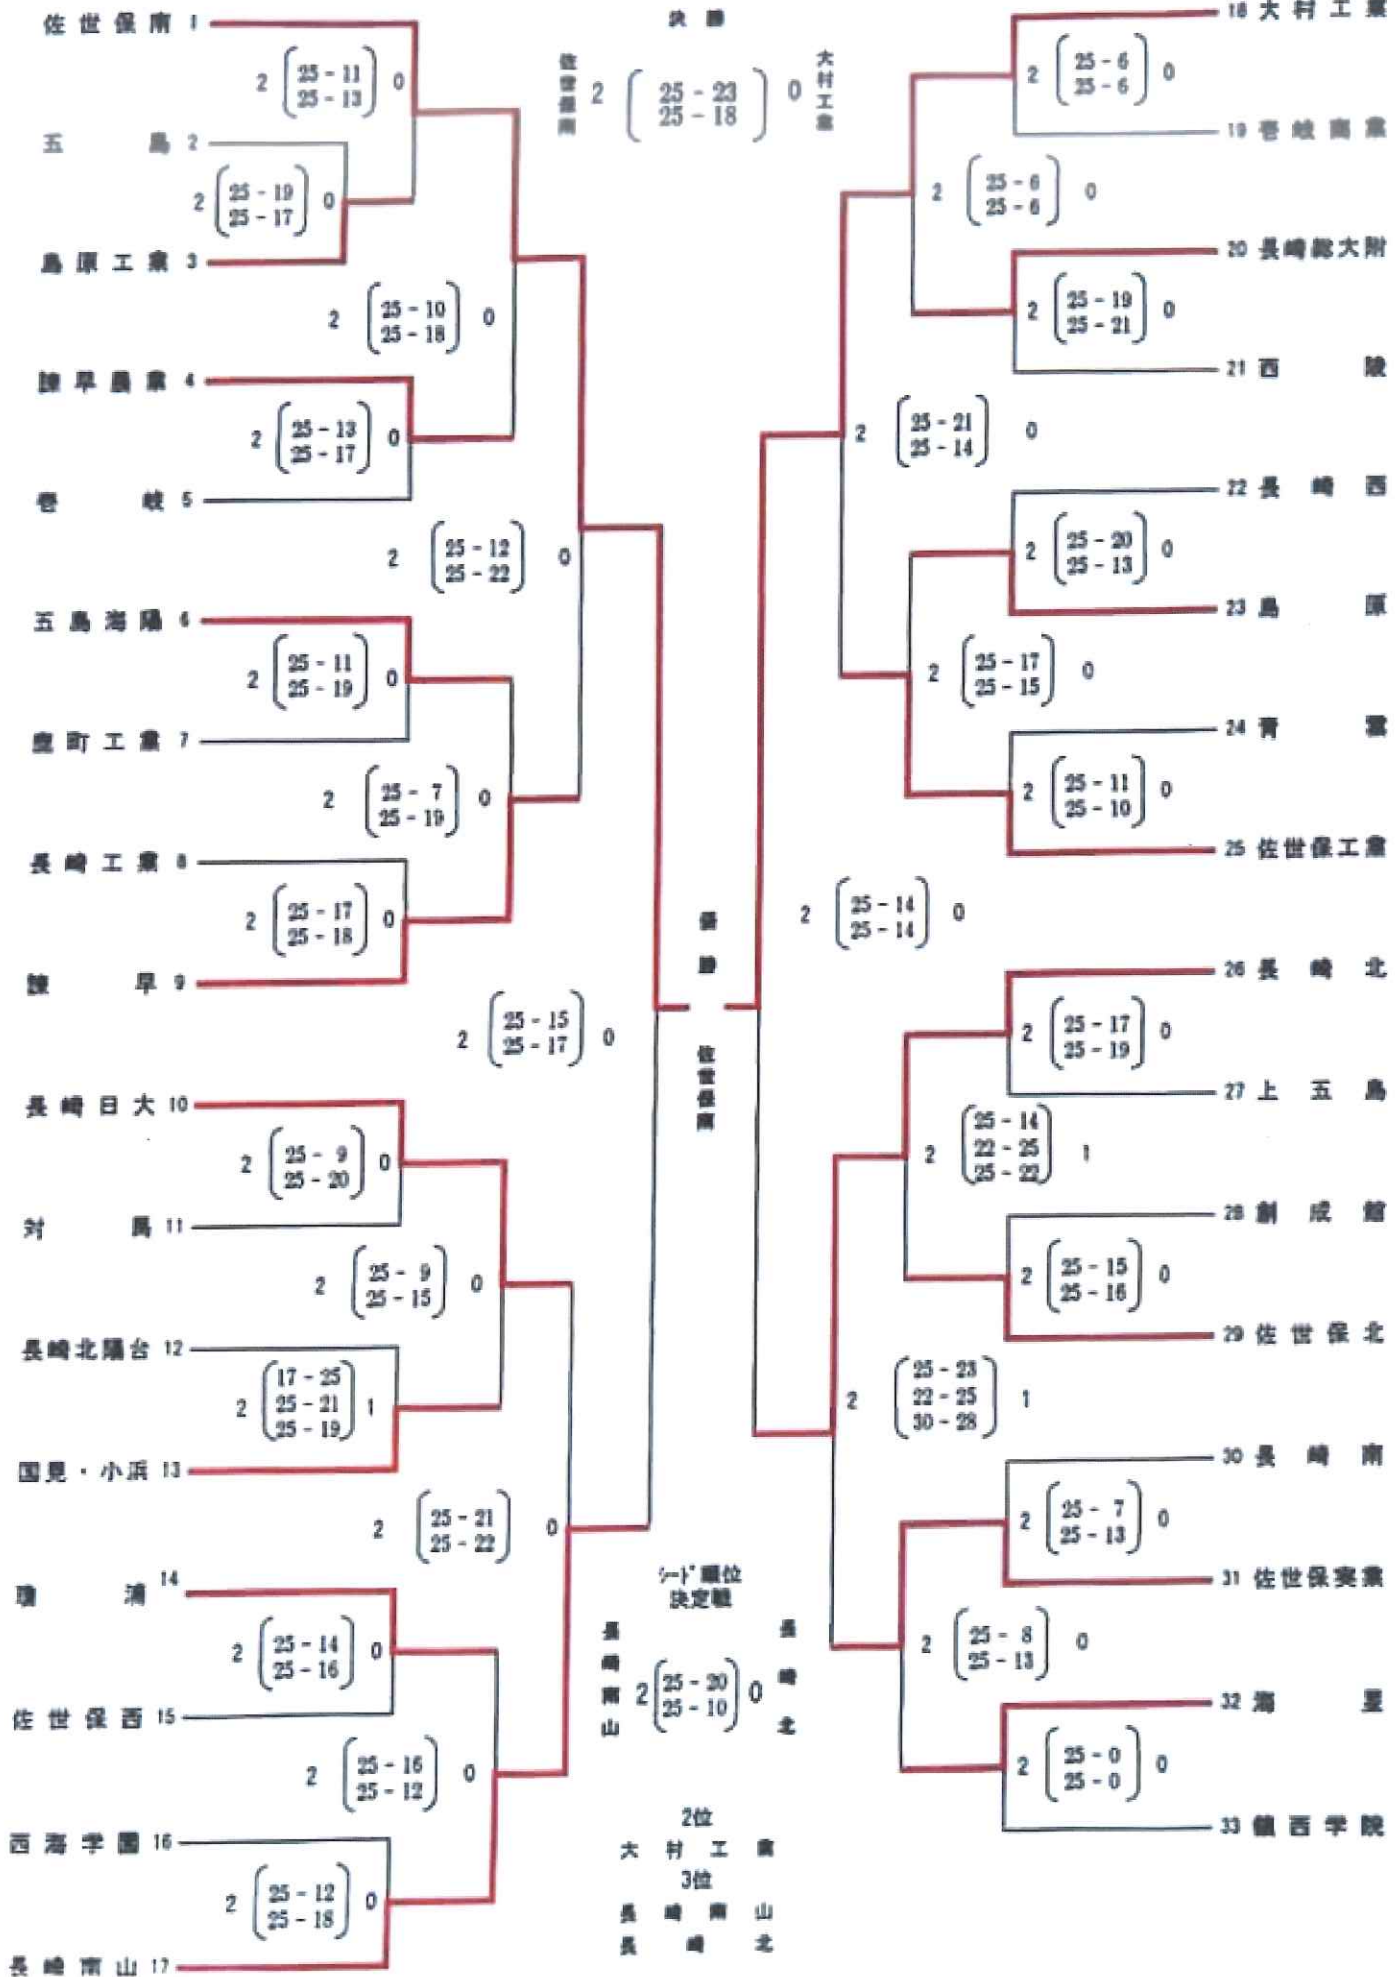

令和3年度 長崎県高等学校男女バレーボール春季選手権大会 男子組み合わせ

東部スポーツ広場・・・A・B

佐世保北（万徳体育館）・・・C・D

17日

18日

19日

18日

17日

昭和3年度 長崎県高等学校男女バレーボール選手権大会 女子組み合わせ

夏部スポーツ広場…A・B 佐世保南…E・F 聖和…G・H 清崎…J・K 佐世保東…L・M